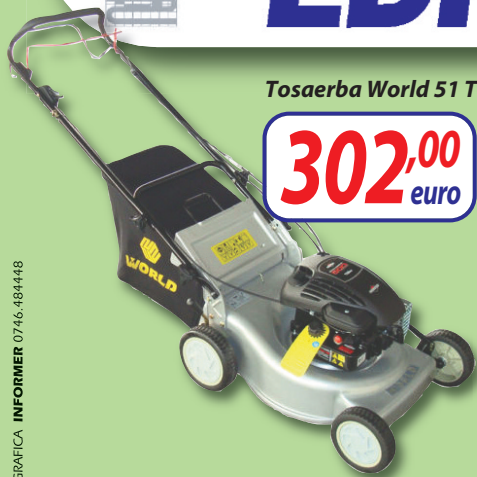

tante
altre offerte
nei nostri punti
vendita

Saldatrice Power 160 Stanley
2.5 KW 5-135 Amp.
Elettrodi Ø 1.6/3.25

165,84
euro

www.caprioliedilizia.it

CAPRIOLI EDILIZIA

RIETI

via Tancia 57 - tel. 0746.271685

SANTA RUFINA

via dell'Industria 53 - tel. 0746.606305

PASSO CORESE

via Salaria km 36 - tel. 0774.631096

Tosaerba World 51 TW

302,00
euro